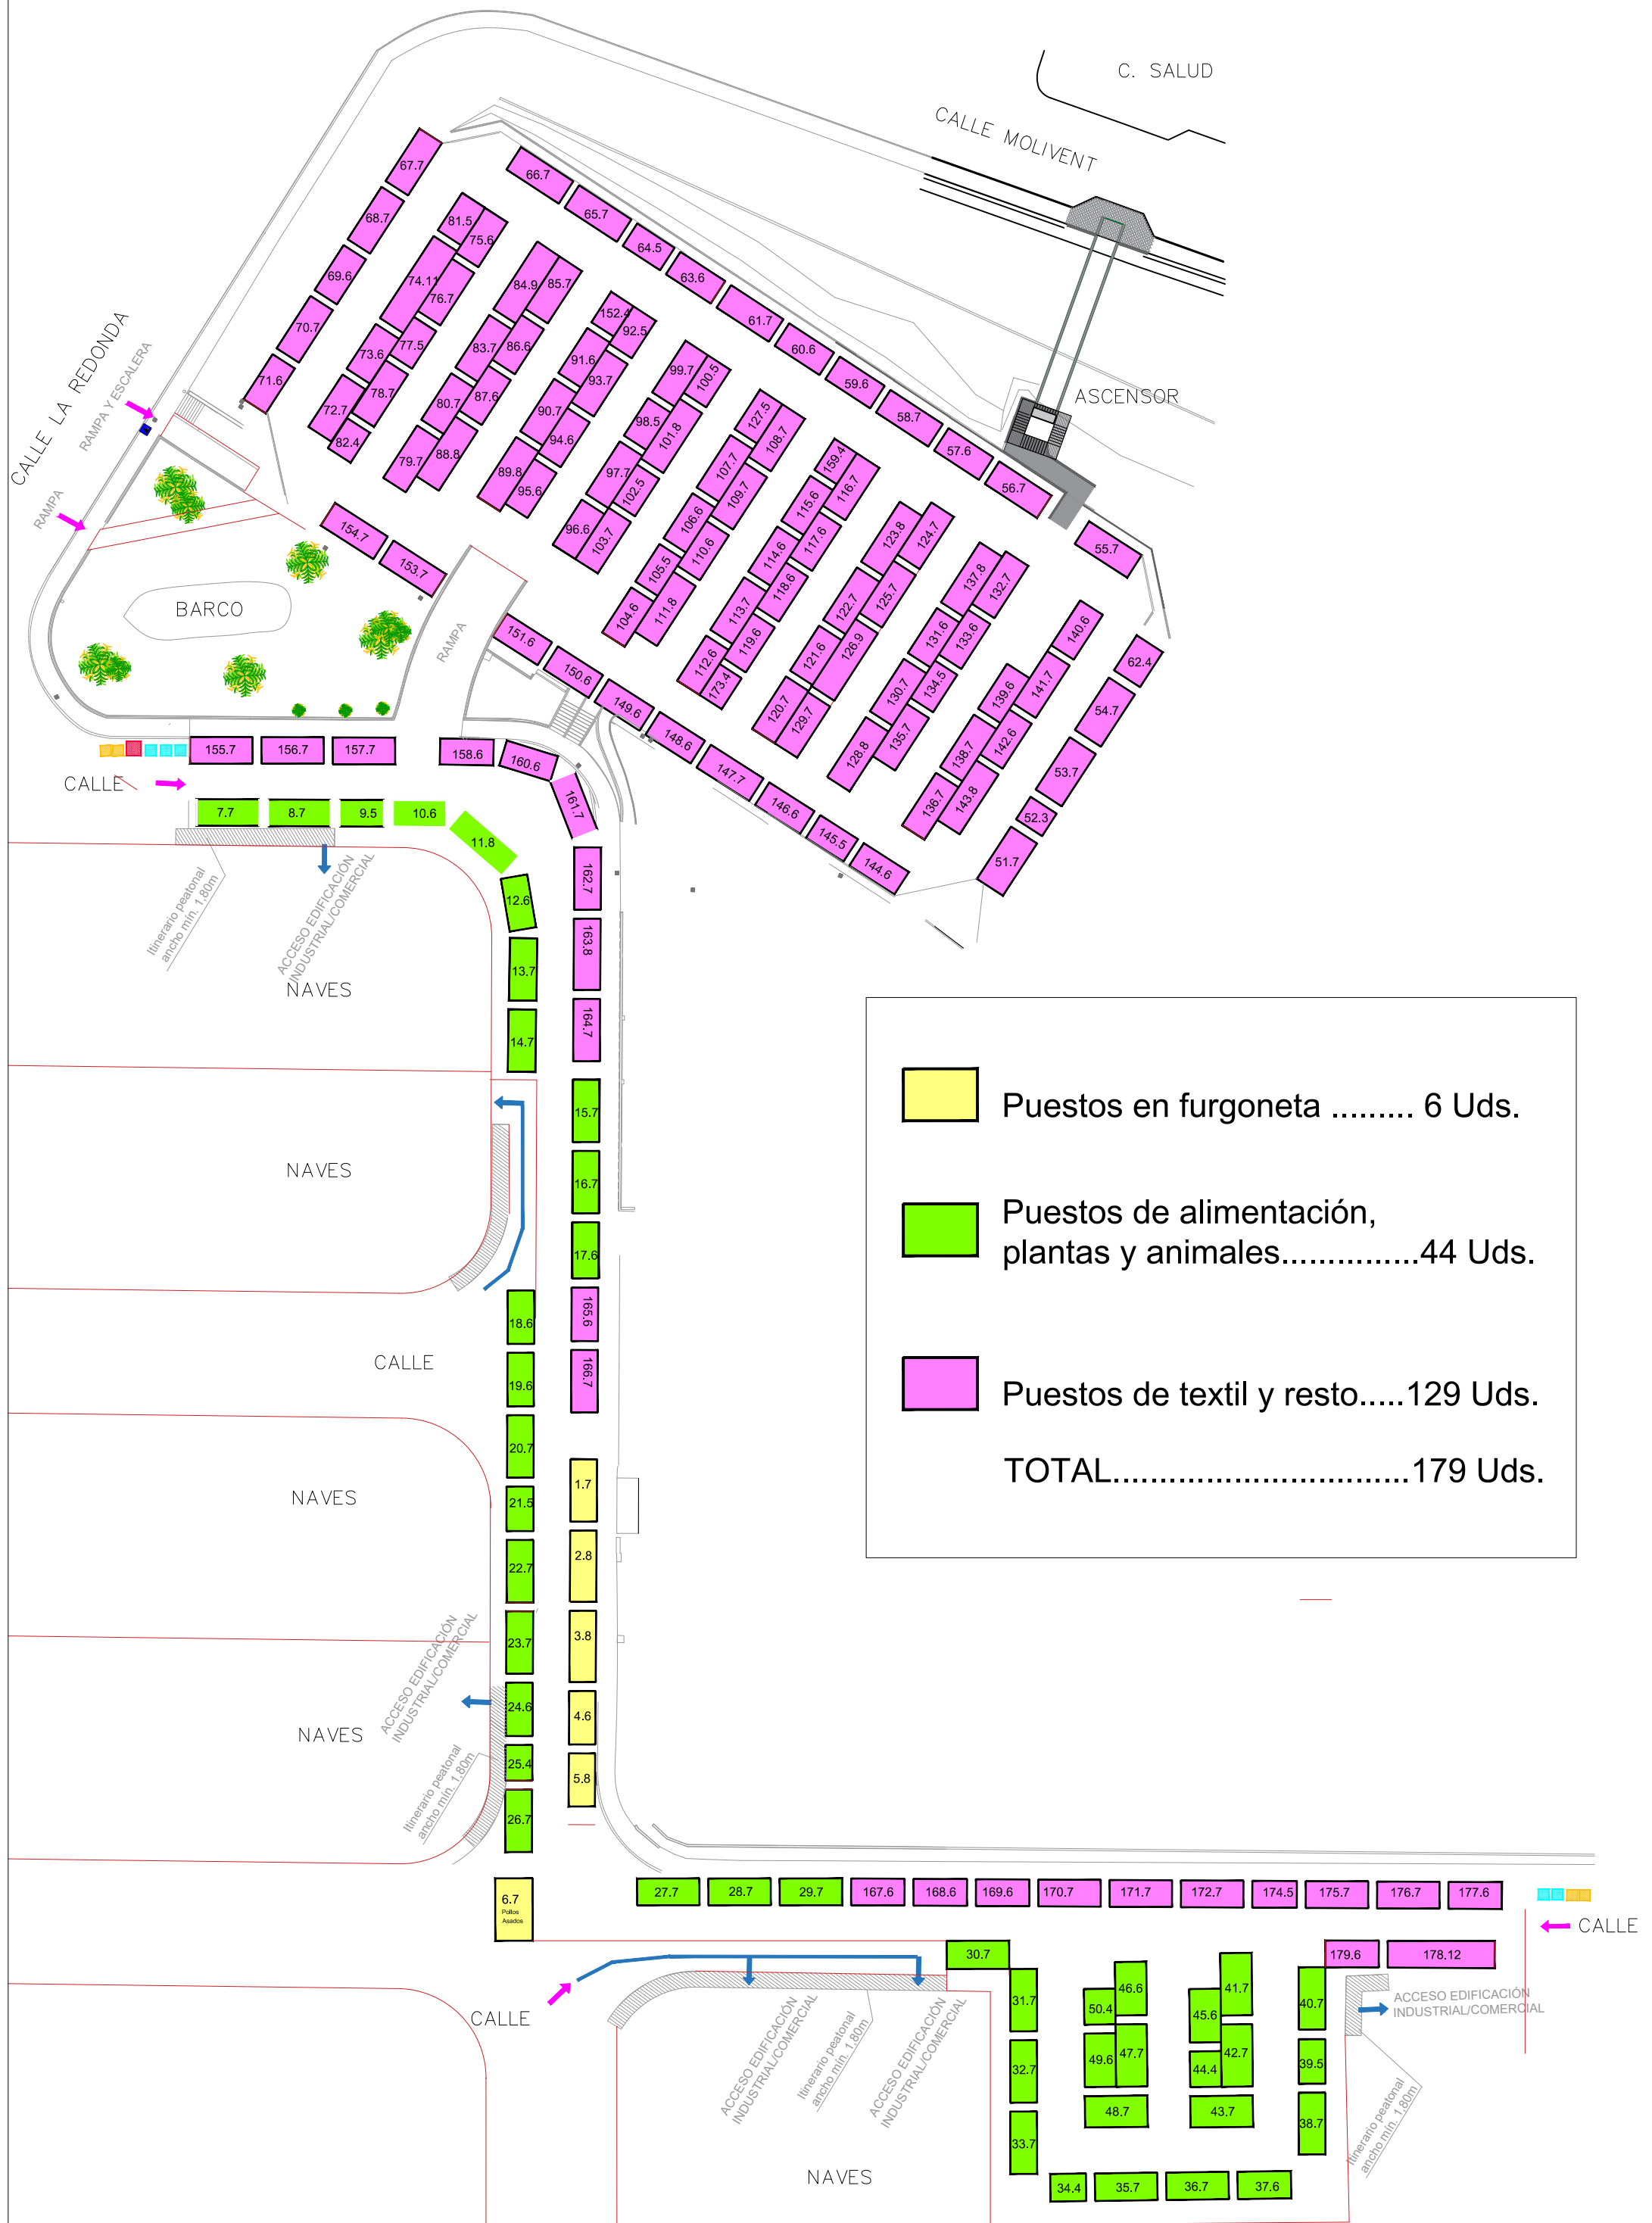

MERCADILLO SEMANAL LA REDONDA

	Puestos en furgoneta 6 Uds.
	Puestos de alimentación, plantas y animales.....44 Uds.
	Puestos de textil y resto.....129 Uds.
TOTAL.....179 Uds.	